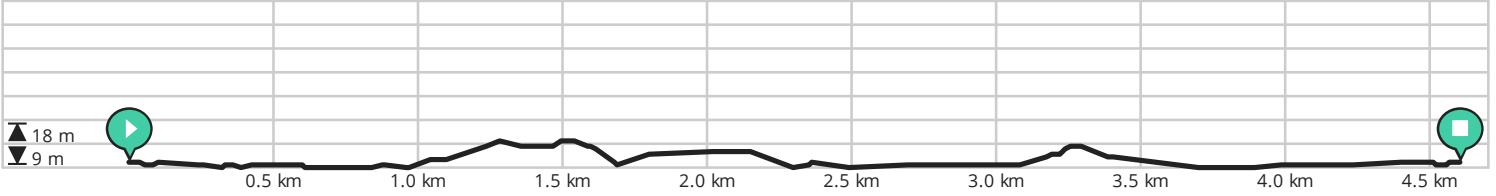

TZZT 24

Door Toerisme Voorkepen

BEKIJK OP MOBIEL

- ↔ Lengte: 4.6 km
- ↗ Stijging: 24 m
- 📶 Moeilijkheidsgraad: 3/10

- 📍 Brasschaatsebaan 30, 2970 Schilde, België
- 📍 Brasschaatsebaan 30, 2970 Schilde, België