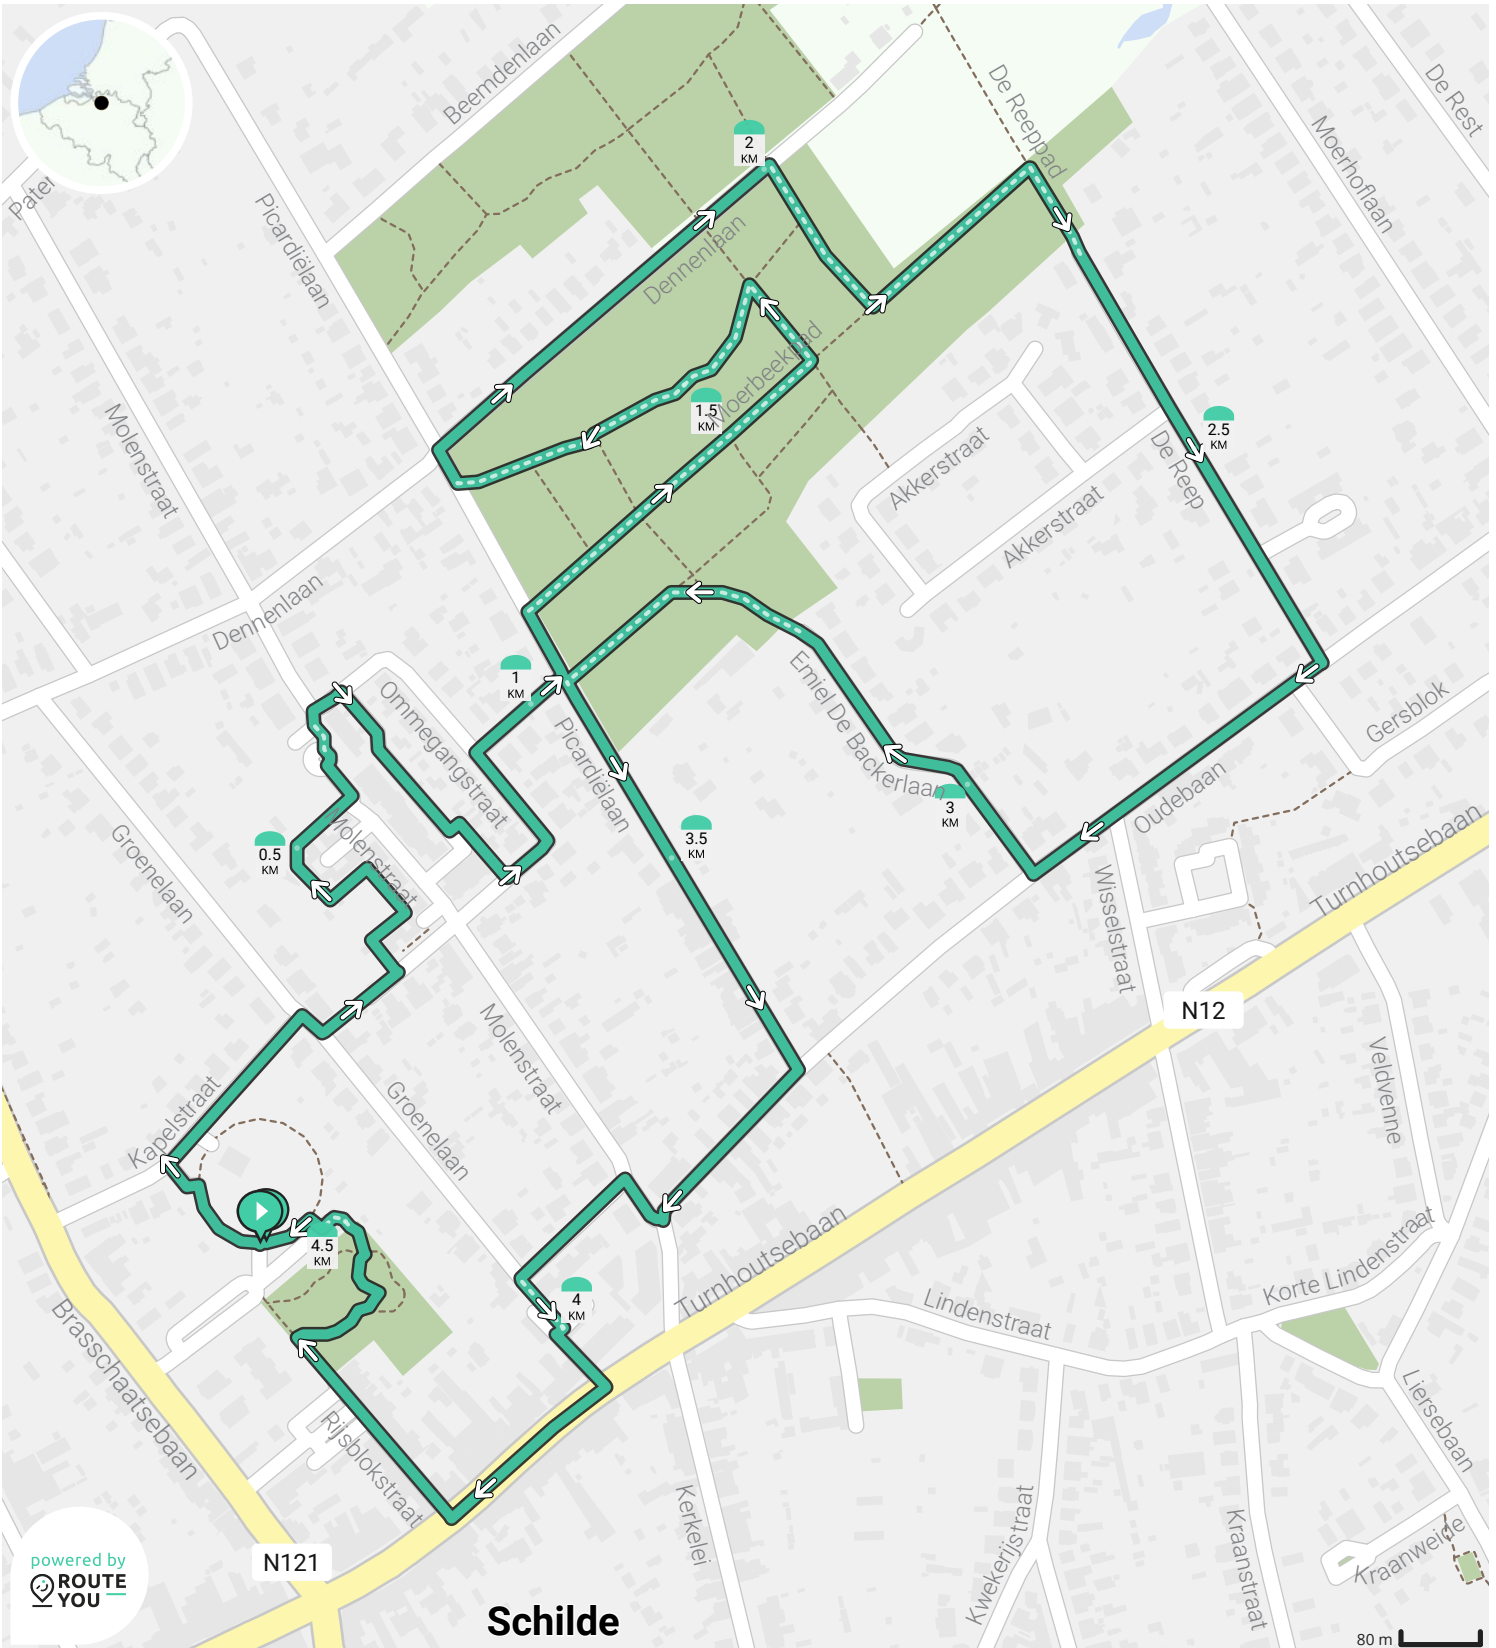

TZZT 24

Door Toerisme Voorkepen

BEKIJK OP MOBIEL

- ↔ Lengte: 4.6 km
- ↗ Stijging: 24 m
- 📶 Moeilijkheidsgraad: 3/10

- 📍 Brasschaatsebaan 30, 2970 Schilde, België
- 📍 Brasschaatsebaan 30, 2970 Schilde, België

powered by
ROUTE YOU

Schilde